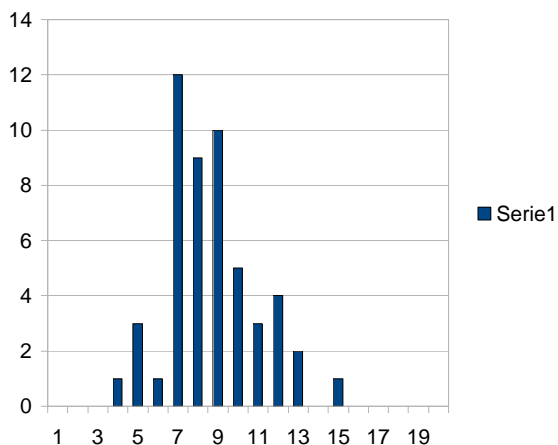

ID	Studente	Punteggio
1	AGABITI CARLO	4
2	ARCHIMI MATTEO	14
3	Ballo Filippo Maria	6
4	BONIFAZI LEONARDO	6
5	BRONZETTI RITA	11
6	CALDERIGI GIADA	8
7	Campagnani Nicola	9
8	Cari Luigi	11
9	COACCIOLI PIETRO	9
10	Coricelli Maria Laura	11
11	CUZZUCOLI ALICE	8
12	D'Atri Marta	6
13	Daco Jeta	4
14	GIOIA FRANCESCO	6
15	GIOVENALI CHIARA	6
16	GRIMANI ILARIA	12
17	LICCIARDI LUIGI	9
18	LUCANTONI ANDREA	3
19	MACCAGLIA ALESSIO	7
20	MAMMOLI SUSANNA	9
21	MANNI SAMUELE	11
22	MARAGONI SERGIO	5
23	MARINOZZI SAVERIO	8
24	MARZIALI MASSIMILIANO	8
25	Massaccesi Alessio	8
26	MENECHINI CRISTINA	7
27	MICONI FRANCESCO	10
28	MONTICELLI ELENA	7
29	Natale Valerio	6
30	Nico Valeria	10
31	NICOLI PAOLO	6
32	PARASCHIV CIPRIAN	8
33	Paris Eugenio	9
34	Passone Marco	6
35	PETRIGNANI CRISTIANA	8
36	Purgatori Tiziano	7
37	SABATINI LUCA	6
38	Santarelli Silvia	7
39	SCIAMANNINI FABRIZIO	7
40	SCOPIGNO MARCO	6
41	SERAFINI ALESSANDRO	7
42	SERNICOLA LORENZO	10
43	SIMONCELLI STEFANO	8
44	SPIGARELLI MATTIA	8
45	SPOLDI CHIARA	4
46	Sposito Matteo	12
47	STRINATI DARIO	8
48	TRIMARCHI LEONARDO	7
49	XHINDOLI LIVIA	6
50	ZANNORI STEFANO	6
51	ZENEZINI ANNA	7

0
0
0
1
3
1
12
9
10
5
3
4
2
0
1
0
0
0
0
0
0

votazione

Serie1