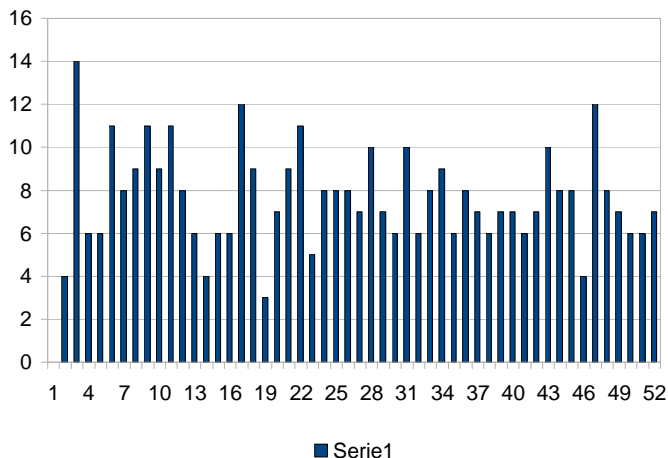

ID	Studente	Punteggio
1	AGABITI CARLO	4
2	ARCHIMI MATTEO	14
3	Ballo Filippo Maria	6
4	BONIFAZI LEONARDO	6
5	BRONZETTI RITA	11
6	CALDERIGI GIADA	8
7	Campagnani Nicola	9
8	Cari Luigi	11
9	COACCIOLI PIETRO	9
10	Coricelli Maria Laura	11
11	CUZZUCOLI ALICE	8
12	D'Atri Marta	6
13	Daco Jeta	4
14	GIOIA FRANCESCO	6
15	GIOVENALI CHIARA	6
16	GRIMANI ILARIA	12
17	LICCIARDI LUIGI	9
18	LUCANTONI ANDREA	3
19	MACCAGLIA ALESSIO	7
20	MAMMOLI SUSANNA	9
21	MANNI SAMUELE	11
22	MARAGONI SERGIO	5
23	MARINOZZI SAVERIO	8
24	MARZIALI MASSIMILIANO	8
25	Massaccesi Alessio	8
26	MENECHINI CRISTINA	7
27	MICONI FRANCESCO	10
28	MONTICELLI ELENA	7
29	Natale Valerio	6
30	Nico Valeria	10
31	NICOLI PAOLO	6
32	PARASCHIV CIPRIAN	8
33	Paris Eugenio	9
34	Passone Marco	6
35	PETRIGNANI CRISTIANA	8
36	Purgatori Tiziano	7
37	SABATINI LUCA	6
38	Santarelli Silvia	7
39	SCIAMANNINI FABRIZIO	7
40	SCOPIGNO MARCO	6
41	SERAFINI ALESSANDRO	7
42	SERNICOLA LORENZO	10
43	SIMONCELLI STEFANO	8
44	SPIGARELLI MATTIA	8
45	SPOLDI CHIARA	4
46	Sposito Matteo	12
47	STRINATI DARIO	8
48	TRIMARCHI LEONARDO	7
49	XHINDOLI LIVIA	6
50	ZANNORI STEFANO	6
51	ZENEZINI ANNA	7

0
0
0
1
3
1
12
9
10
5
3
4
2
0
1
0
0
0
0
0
0

votazione

Serie1